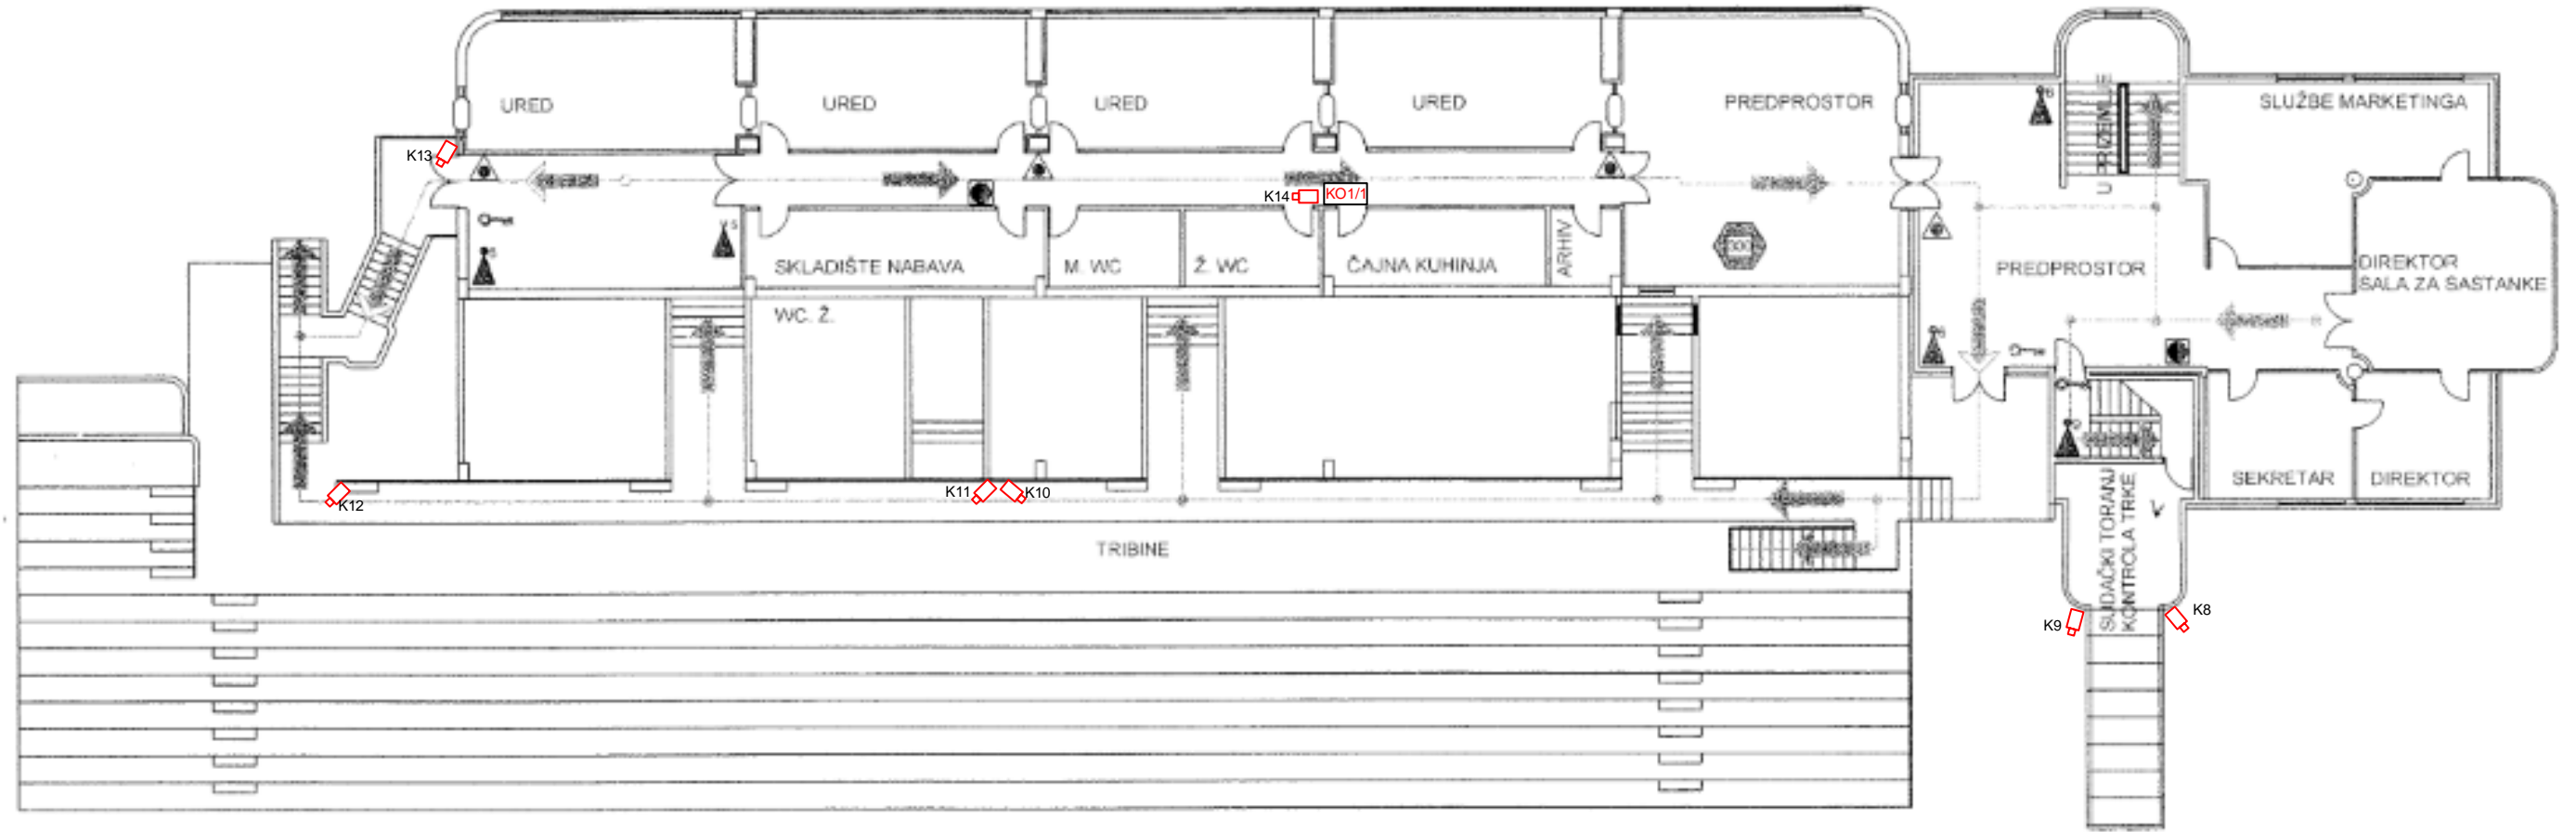

**Legenda:**

-  Usmjerena antena
-  Kamera
-  Vanjska jedinica portafona

IZRADIO: Hrvoje Stanić

**Legenda:**

-  Usmjereni antena
-  Kamera

IZRADIO: Hrvoje Stanić

TLOCRT PRVOG KATA

TLOCRT PRIZEMLJA

**Legenda:**

-  Kamera
-  Video snimač
-  Monitor
-  Video portafon