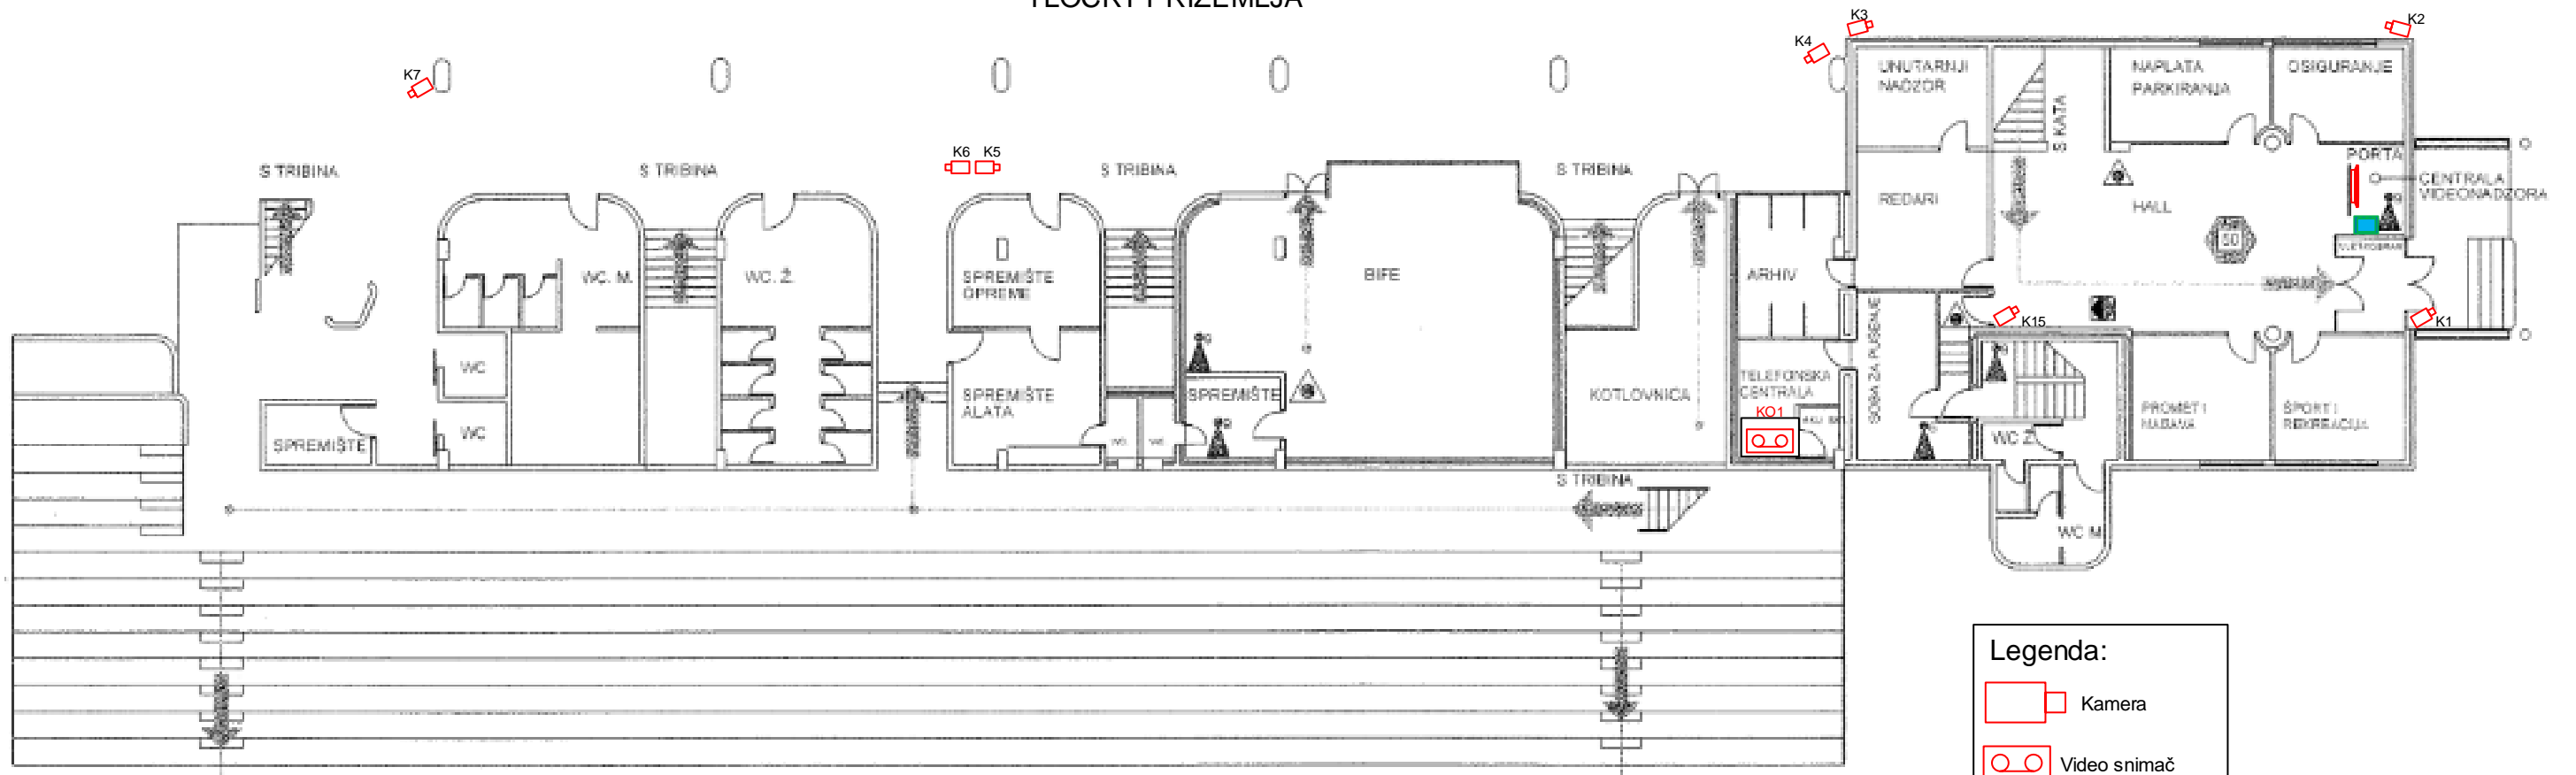

**Legenda:**

-  Usmjerena antena
-  Kamera
-  Vanjska jedinica portafona

IZRADIO: Hrvoje Stanić

**Legenda:**

-  Usmjereni antena
-  Kamera

IZRADIO: Hrvoje Stanić

TLOCRT PRVOG KATA

TLOCRT PRIZEMLJA

**Legenda:**

-  Kamera
-  Video snimač
-  Monitor
-  Video portafon