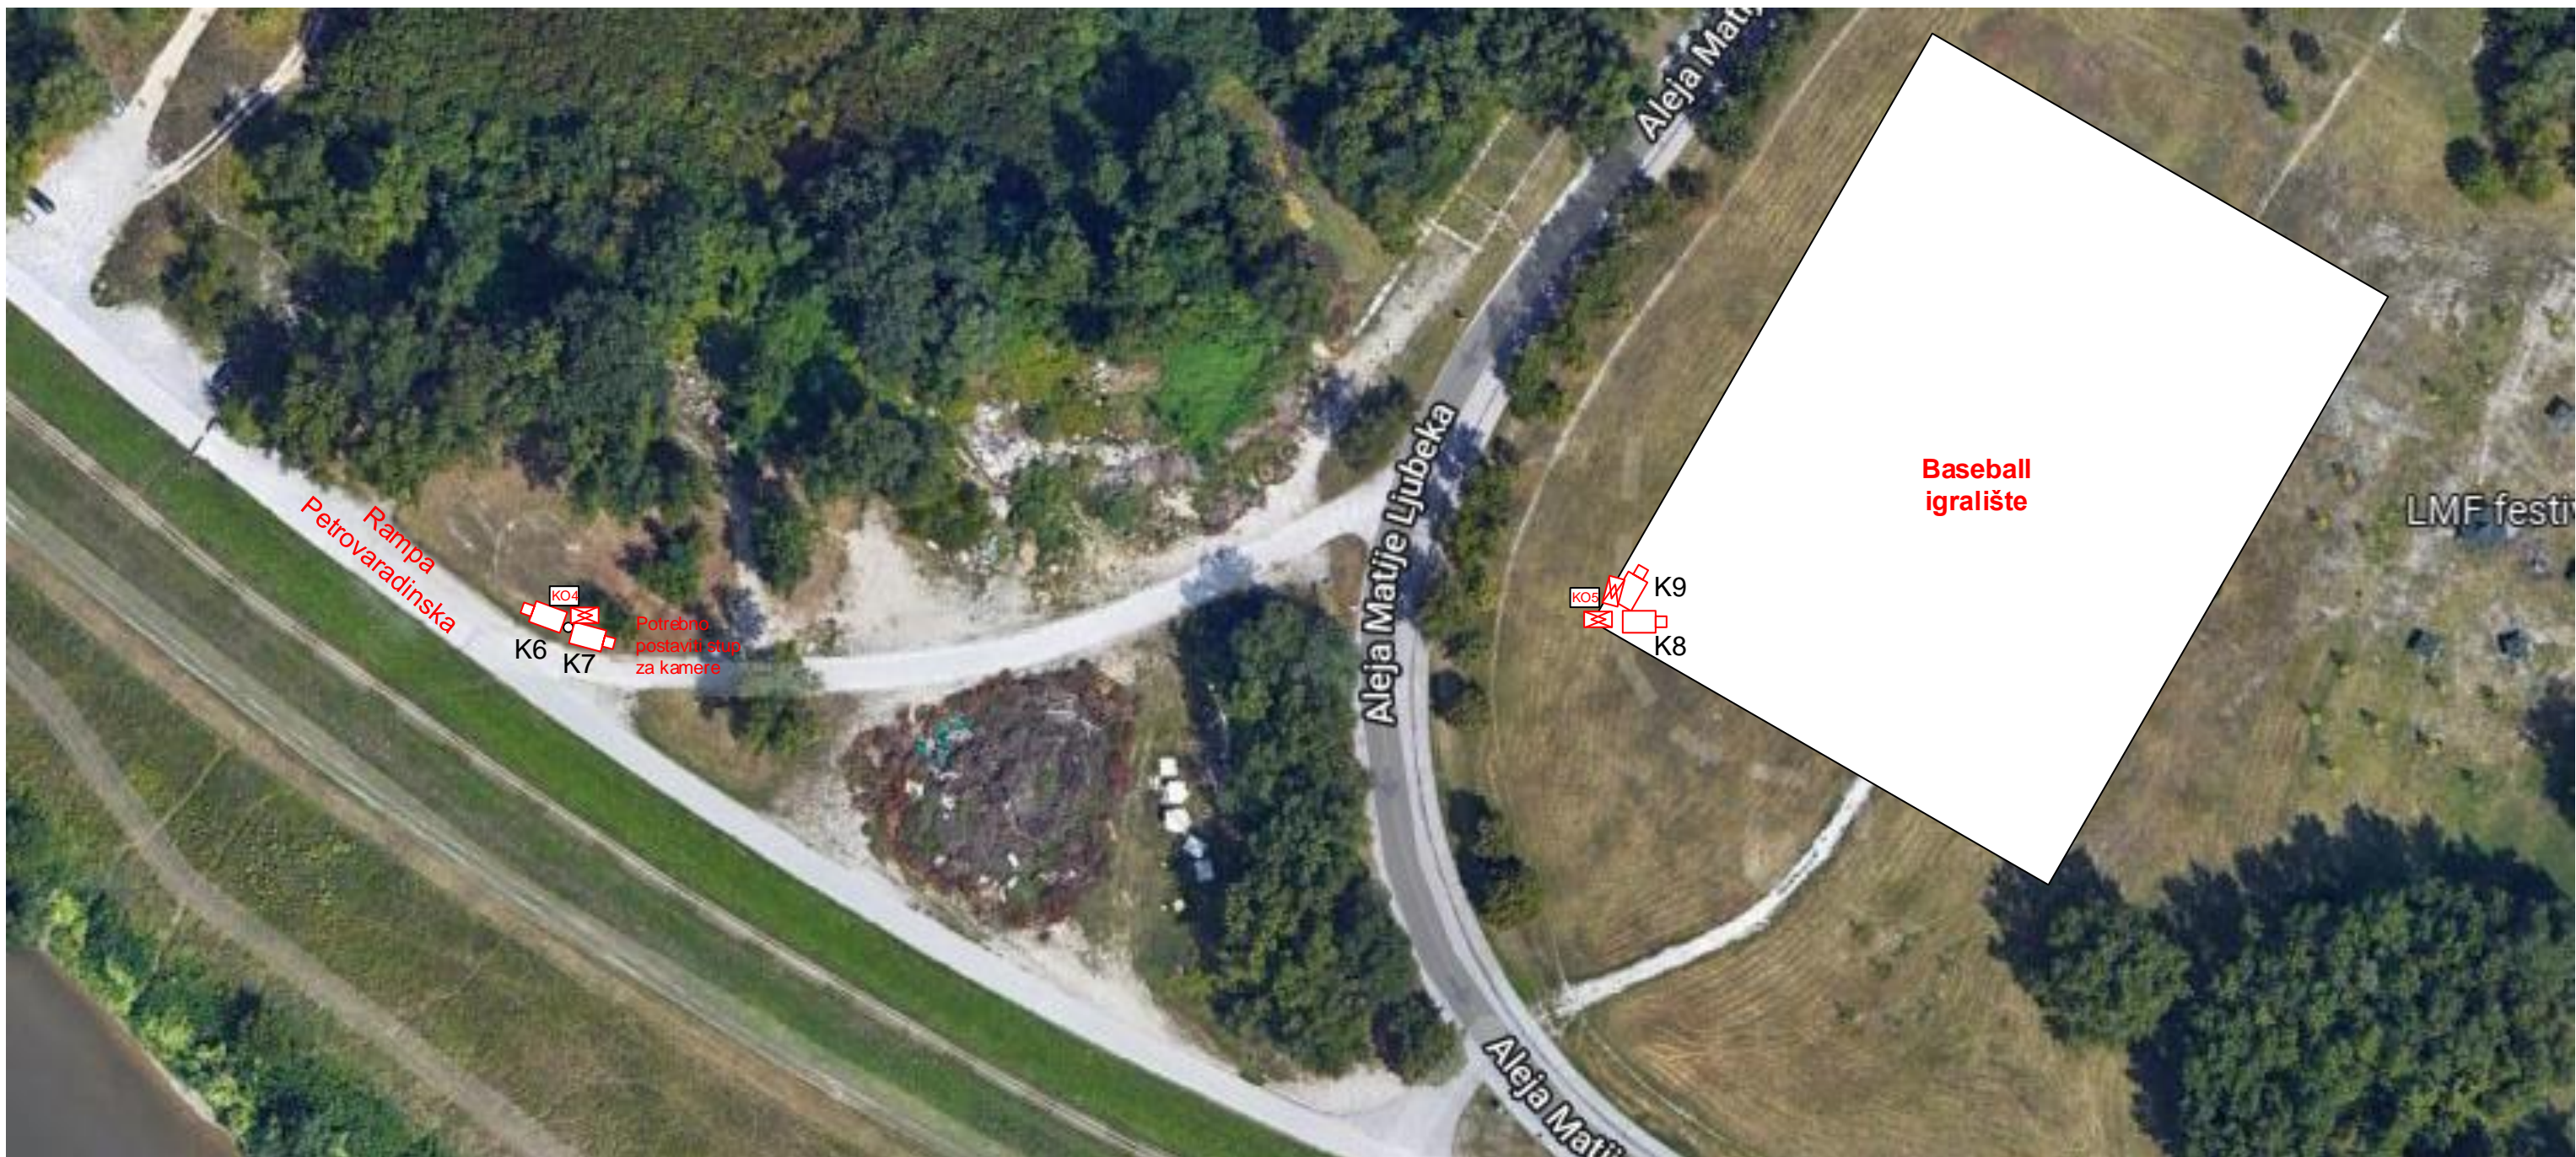

**Legenda:**

-  Usmjerena antena
-  Kamera
-  Vanjska jedinica portafona

IZRADIO: Hrvoje Stanić

**Legenda:**

-  Usmjereni antena
-  Kamera

IZRADIO: Hrvoje Stanić

TLOCRT PRVOG KATA

TLOCRT PRIZEMLJA

**Legenda:**

-  Kamera
-  Video snimač
-  Monitor
-  Video portafon